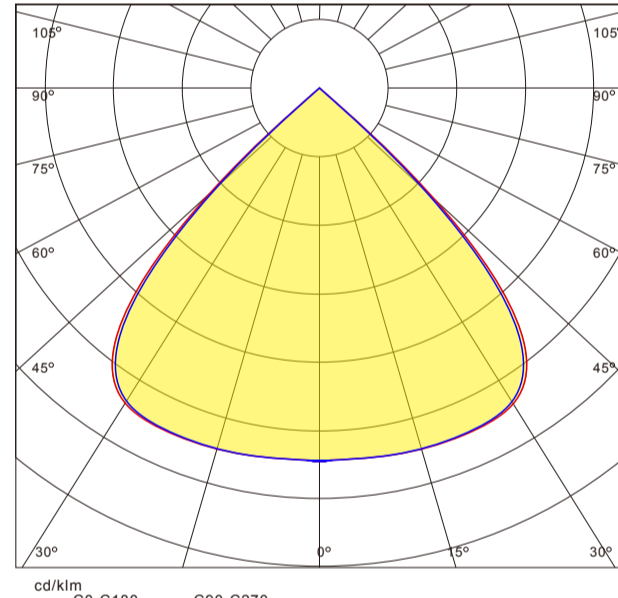

配光曲线图 | Optical type