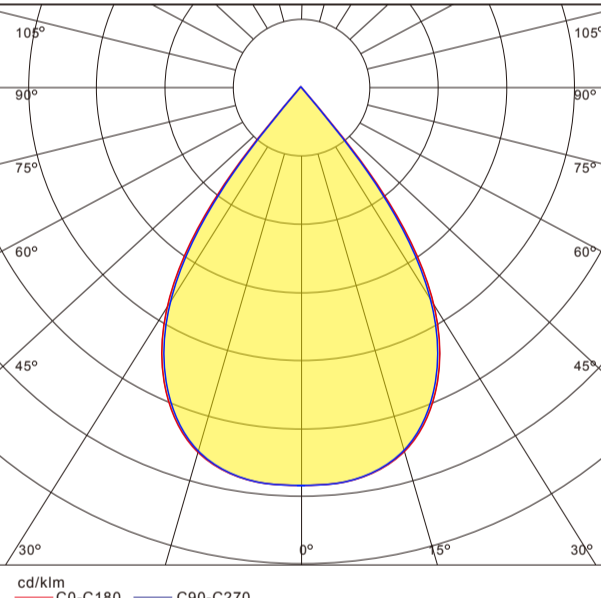

配光曲线图 | Optical type