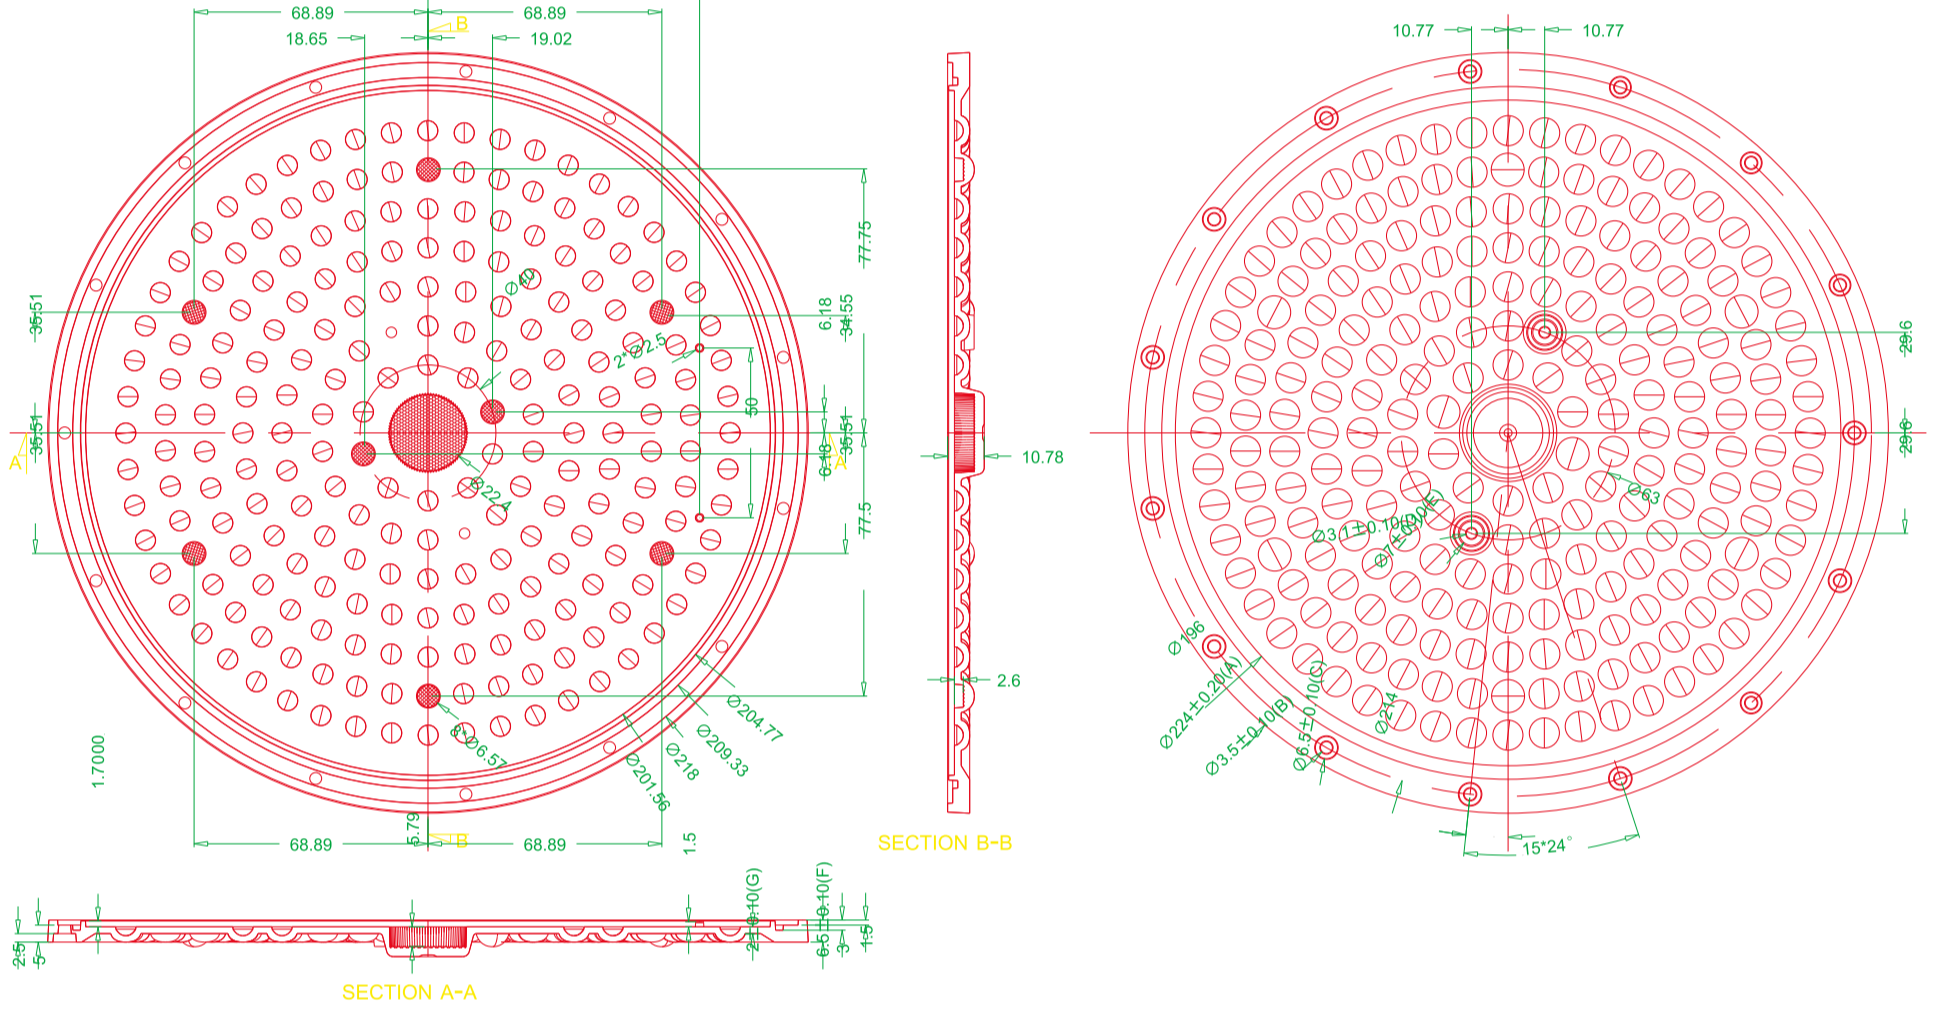

# 3030/3535 LED 工矿灯透镜

133 / 210 / 266颗粒 60° / 90° / 120°

## 产品信息 | Product information

品牌|Brand:SNOE

产品灯珠颗粒|Led number:210

产品编号|Production number: SN210XX-D224AXXL

产品匹配LED|Matching LED:3030/3535 LED

产品光束角度|Angle:60°/90°/120°

产品材质|Material:PC

产品尺寸|Dimension:224MM

产品透光率|Transmittance:92%

Product number	Unit lens number	Product dimension	LED number	Optical angle
SN210XX-D224A60L	210 lens	Ø 224 MM	210	60°
SN210XX-D224A90L	210 lens	Ø 224 MM	210	90°
SN210XX-D224A120L	210 lens	Ø 224 MM	210	120°

## 产品尺寸 | Dimension