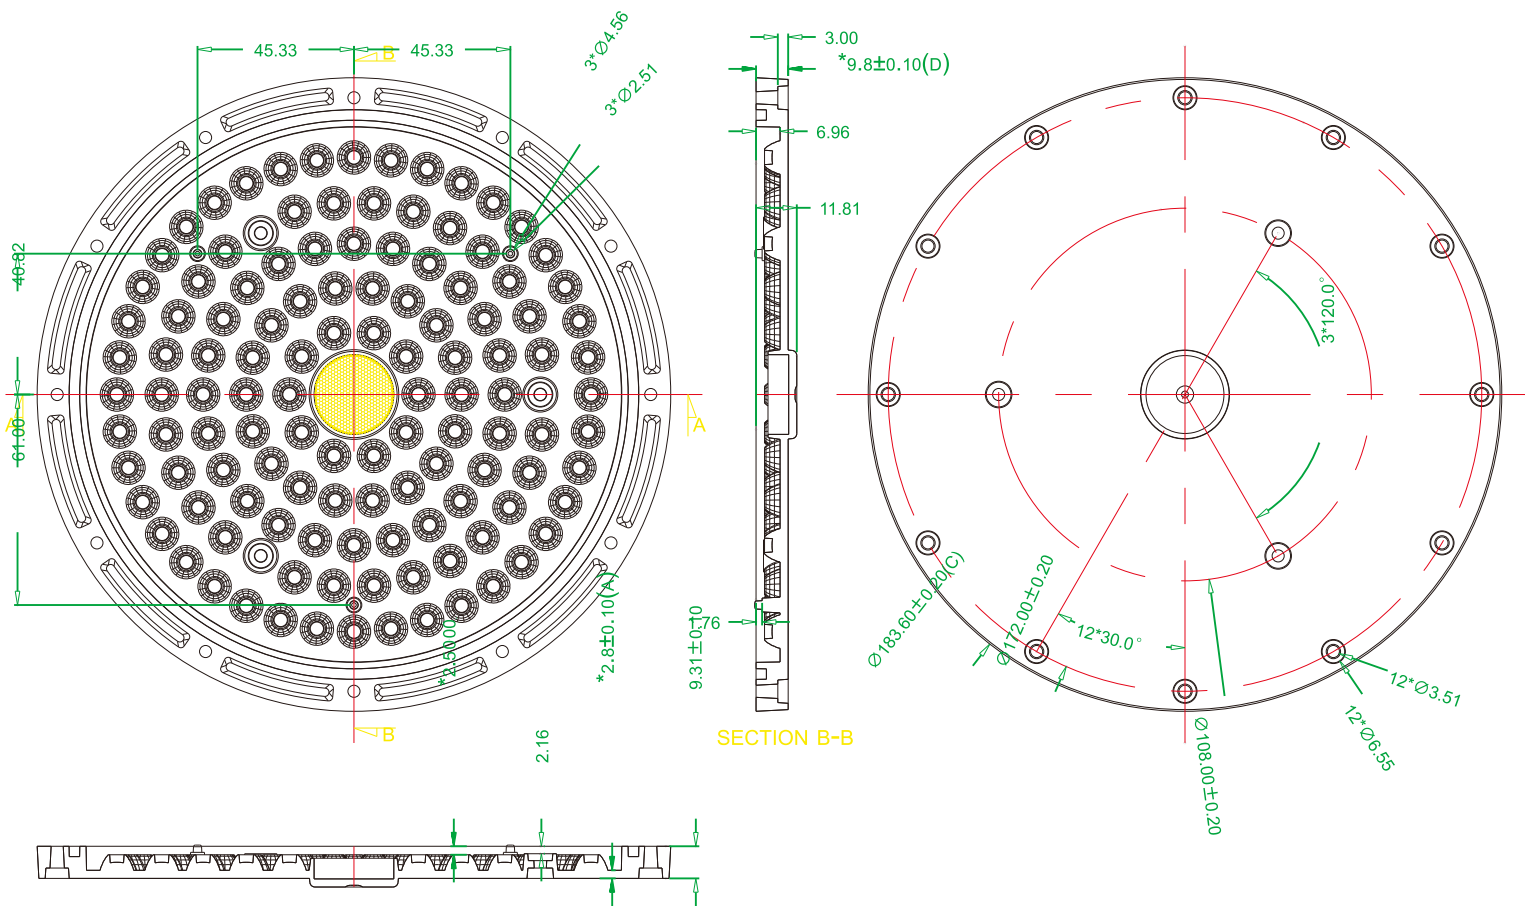

# 工矿灯透镜 HIGH BAY LIGHT LENS

Lens number: 119 lens  
Dimension: 182MM  
Angle: 60°/90°

## 产品信息 | Product information

品牌|Brand:SNOE

产品灯珠颗粒|Led number:119

产品编号|Production number: SN119XX-D182CXXL

产品匹配LED|Matching LED:3030/3535 LED

产品光束角度|Angle:60°/90°

产品材质|Material:PC

产品尺寸|Dimension:182MM

产品透光率|Transmittance:92%

Product number	Unit lens number	Product dimension	LED number	Optical angle
SN133XX-D182C60L	119 lens	∅182 MM	119	60°
SN133XX-D182C90L	119 lens	∅182 MM	119	90°

## 产品尺寸 | Dimension