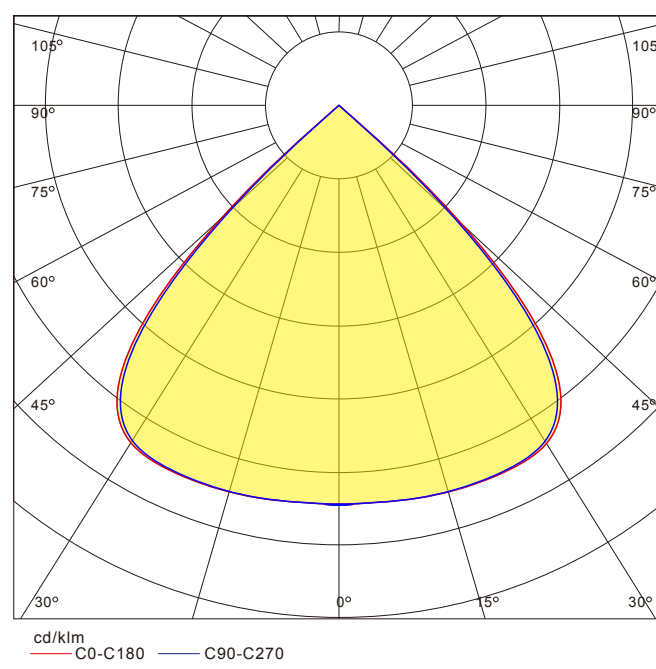

## 产品信息 | Product information

品牌|Brand:SNOE

产品灯珠颗粒|Led number:119

产品编号|Production number: SN119XX-D182CXXL

产品匹配LED|Matching LED:3030/3535 LED

产品光束角度|Angle:60°/90°

产品材质|Material:PC

产品尺寸|Dimension:182MM

产品透光率|Transmittance:92%

Product number	Unit lens number	Product dimension	LED number	Optical angle
SN133XX-D182C60L	119 lens	∅182 MM	119	60°
SN133XX-D182C90L	119 lens	∅182 MM	119	90°

## 产品尺寸 | Dimension

## 配光曲线图 | Optical type

Beam angle:60°

Beam angle:90°