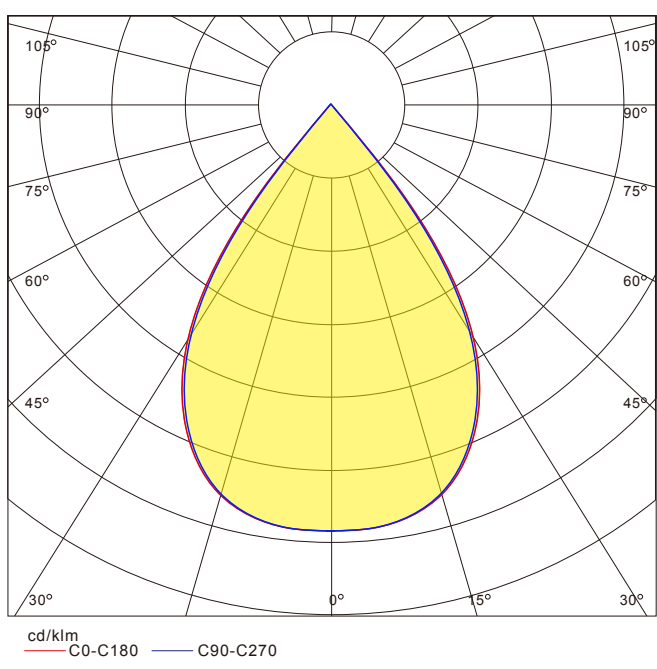

## 产品信息 | Product information

品牌|Brand:SNOE

产品灯珠颗粒|Led number:119

产品编号|Production number: SN119XX-D182CXXL

产品匹配LED|Matching LED:3030/3535 LED

产品光束角度|Angle:60°/90°

产品材质|Material:PC

产品尺寸|Dimension:182MM

产品透光率|Transmittance:92%

Product number	Unit lens number	Product dimension	LED number	Optical angle
SN133XX-D182C60L	119 lens	∅182 MM	119	60°
SN133XX-D182C90L	119 lens	∅182 MM	119	90°

## 产品尺寸 | Dimension

## 配光曲线图 | Optical type

Beam angle:60°

Beam angle:90°