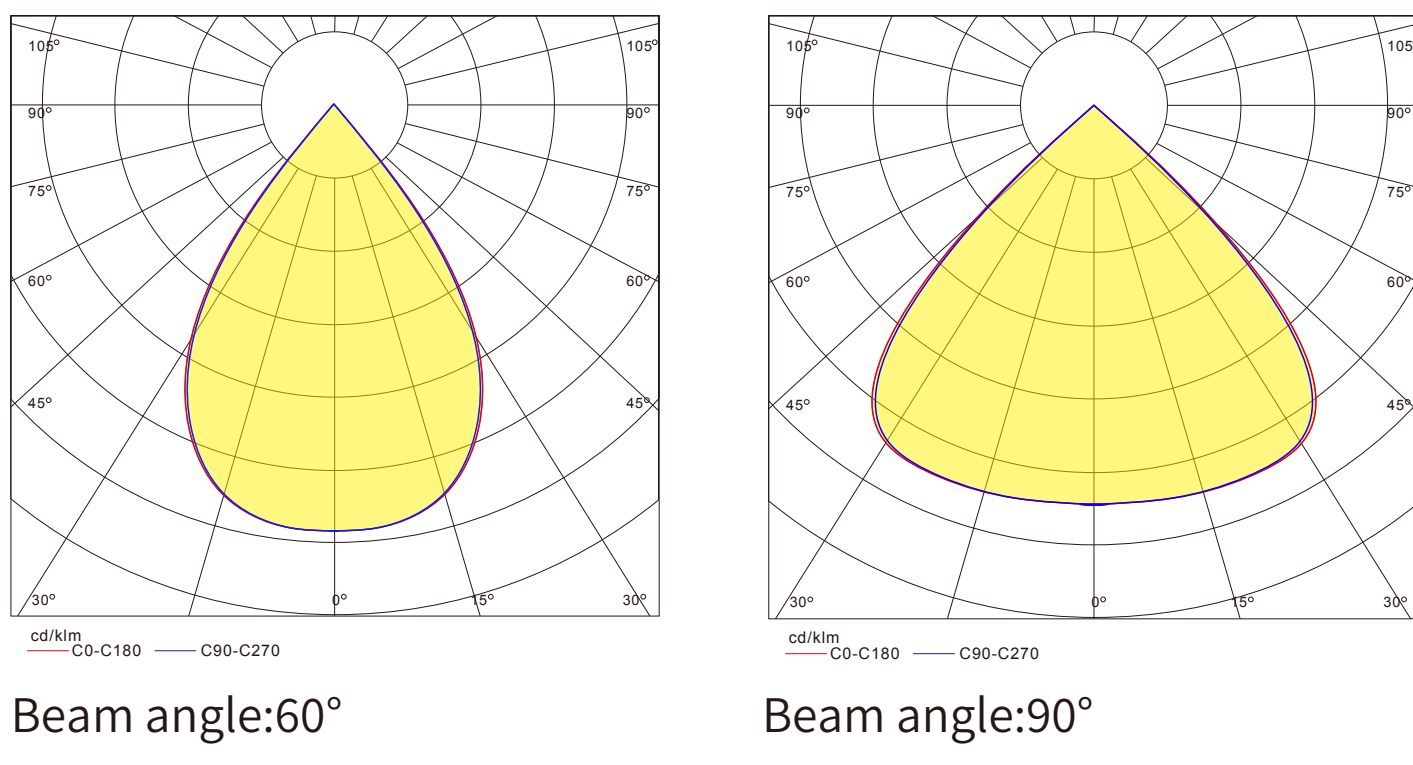

配光曲线图 | Optical type

产品图 | Product picture